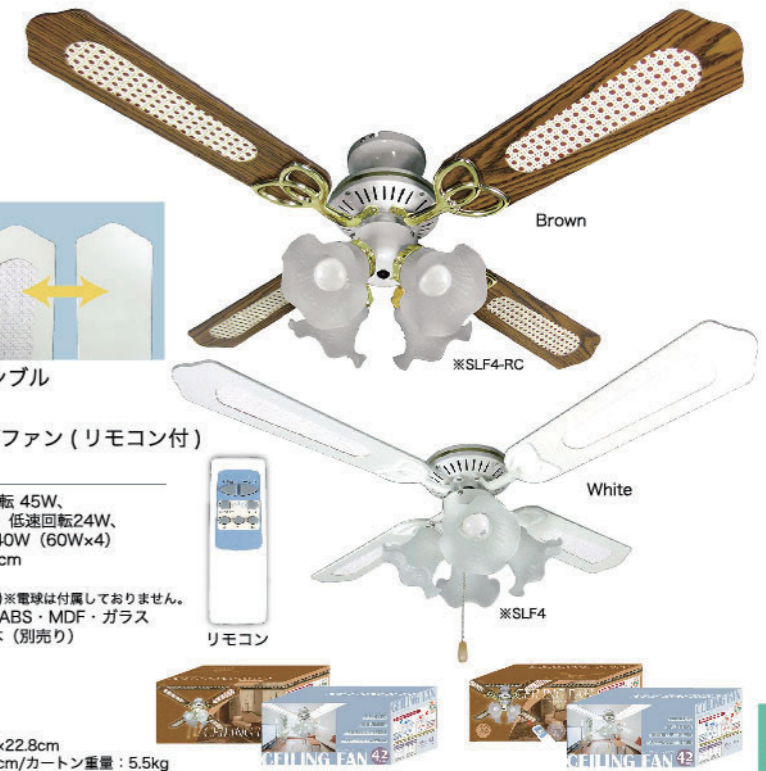

CEILING FAN
-42inch-

まるでリゾートホテルのような
上質な安らぎの空間を演出。

空気を循環させるから、
こもりがちな空気も快適に。
爽快な風でお部屋を快適に保ちながら
理想の灯りで暮らしを彩る。

42インチシーリングファン
品番：SLF4

消費電力 ファン/高速回転 45W、中速回転 27W、
低速回転24W、白熱電球器具240W (60Wx4)
本体サイズ φ106x高さ33cm
本体重量 5kg
口金サイズ E26(60Wx4個)※電球は付属していません。
材質 スチール・銅・ABS・MDF・ガラス

JANcode
White : 4580454348614
Brown : 4580454348607

入り数：2pcs
パッケージサイズ：46.6x31.4x22.8cm
カートンサイズ：49x33.5x48cm/カートン重量：5.5kg

42インチシーリングファン(リモコン付)
品番：SLF4-RC

消費電力 ファン/高速回転 45W、
中速回転 27W、低速回転24W、
白熱電球器具240W (60Wx4)
本体サイズ φ106x高さ33cm
本体重量 5kg
口金サイズ E26(60Wx4個)※電球は付属していません。
材質 スチール・銅・ABS・MDF・ガラス
リモコン電源 単3乾電池x2本(別売り)

JANcode
White : 4580454348621
Brown : 4580454348638

入り数：2pcs
パッケージサイズ：46.6x31.4x22.8cm
カートンサイズ：49x33.5x48cm/カートン重量：5.5kg