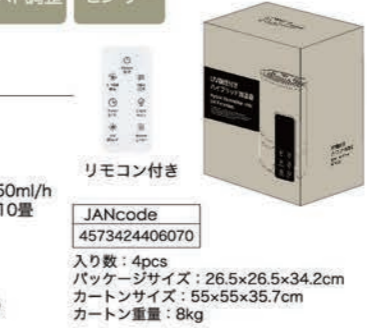

H₂O® twin超音波加湿器 Ultrasonic Humidifier

- 最大加湿量 250 ml/h
- タンク容量 3L
- 上部給水式
- 2方向ノズル
- 連続使用 15時間
- LEDライト (グラデーション)
- アロマ対応
- タイマー設定
- 3段階ミスト調整
- タッチセンサー

360°回転可能な2方向ノズルで広範囲に加湿。

ノズルをお好きな方向に回転可能。2方向ノズルがお部屋の中を広く加湿します。

H2O-twin超音波加湿器 品番:SRH306

消費電力 25W	適応床面積 木造和室/4畳、プレハブ洋室/7畳
サイズ 23×23×34cm	噴霧方式 超音波振動加湿方式
重量 1.2kg	材質 ABS、PP
タンク容量 3L	連続使用時間 12～15時間
加湿量 弱:120ml/h、中:180ml/h、強:250ml/h	運転音 35dB
	付属品 アロマスポンジ

JANcode	入り数: 4pcs
White: 4573424404434	パッケージサイズ: 24.5×24.5×36.2cm
Pink: 4573424404441	カートンサイズ: 51×51×38cm
Blue: 4573424404458	カートン重量: 7kg
Brown: 4573424404465	
Natural: 4573424404472	

360°回転可能2方向ノズルに便利リモコン付き。

- 最大加湿量 250 ml/h
- タンク容量 3L
- 上部給水式
- 2方向ノズル
- 連続使用 15時間
- LEDライト (グラデーション)
- アロマ対応
- タイマー設定
- リモコン付き
- 3段階ミスト調整
- タッチセンサー

H2O-twin超音波加湿器 リモコン付 品番:SRH307

消費電力 25W	適応床面積 木造和室/4畳、プレハブ洋室/7畳
サイズ 23×23×34cm	噴霧方式 超音波振動加湿方式
重量 1.2kg	材質 ABS、PP
タンク容量 3L	連続使用時間 12～15時間
加湿量 弱:120ml/h、中:180ml/h、強:250ml/h	運転音 35dB
	付属品 アロマスポンジ、リモコン

JANcode	入り数: 4pcs
White: 4573424405844	パッケージサイズ: 24.5×24.5×36.2cm
Pink: 4573424405851	カートンサイズ: 51×51×38cm/カートン重量: 7kg
Natural: 4573424405868	

※東北から北海道、沖縄、離島への発送は商品サイズによって追加送料を別途頂きます。※商品サイズ・重量・内容量は自社計測によるものです。若干の誤差はご了承ください。※パッケージ画像はイメージです。実際のパッケージと異なる場合があります。※連続使用時間及び最大加湿量は目安となります。

幅広い給水口でお手入れしやすいアロマ加湿器。

- 給水、お手入れしやすい幅広い給水口。
- 上からそのまま水が注げる上部給水。
- お好みのアロマを楽めるアロマスポンジ付き。

- 最大加湿量 250 ml/h
- タンク容量 1.6L
- 上部給水式
- 連続使用 12時間
- LEDライト (グラデーション)
- アロマ対応
- 無段階ミスト調整

H2O 上部給水式加湿器 品番:SRH106/SRH106W

消費電力 25W	適応床面積 木造和室/4畳、プレハブ洋室/7畳
サイズ 20.5×18×33.5cm	噴霧方式 超音波振動加湿方式
重量 850g	材質 PP、AS、ABS
タンク容量 1.6L	連続使用時間 7～12時間
加湿量 最大250ml/h	運転音 35dB
適応床面積 木造和室/4畳、プレハブ洋室/7畳	付属品 アロマスポンジ

JANcode	入り数: 6pcs
SRH106: 4573424399655	パッケージサイズ: 20×18×34.3cm
SRH106W: 4573424399662	カートンサイズ: 56×41.3×36cm
	カートン重量: 8.5kg

しずく型がころんとかわいい超音波式加湿器。