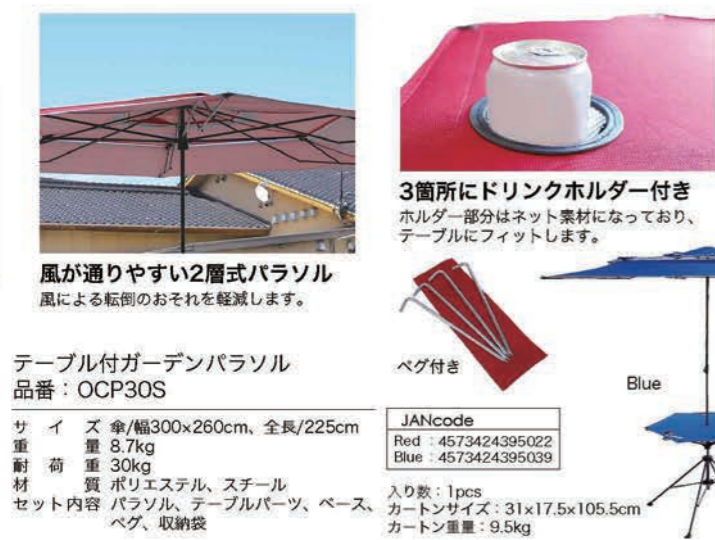

傘幅(高さ) 300cm
UVカット
2層パラソル
耐荷重 30kg
収納袋付き
SPF 50+

3箇所にドリンクホルダー付き
ホルダー部分はネット素材になっており、テーブルにフィットします。

ペグ付き

Blue

コンパクトな収納サイズ
※椅子は付属していません。

テーブル付ガーデンパラソル
品番：OCP30S

サイズ 傘/幅300×260cm、全長/225cm
重量 8.7kg
耐荷重 30kg
材質 ポリエステル、スチール
セット内容 パラソル、テーブルパーツ、ベース、ペグ、収納袋

JANcode	
Red	: 4573424395022
Blue	: 4573424395039

入り数：1pcs
カートンサイズ：31×17.5×105.5cm
カートン重量：9.5kg

Folding table
天板と脚を広げるだけの簡単組み立て。
すぐに組み立てが可能。収納や持ち運びに便利な折り畳み式。