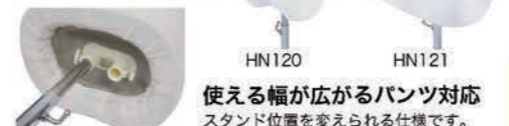

JANcode
WRC-16: 4562372709135
WRC-30: 4562372709142
F008: 4580454341110
F138: 4562372709159

Torso

体型 2種
パンツスタイル対応
高さ調節対応

マネキントルソー [WOMAN]
品番: HN120

サイズ 肩幅37xB86xW69xH91cm
高さ132~180cm
重量 4kg

マネキントルソー 130 [MENS]
品番: HN121