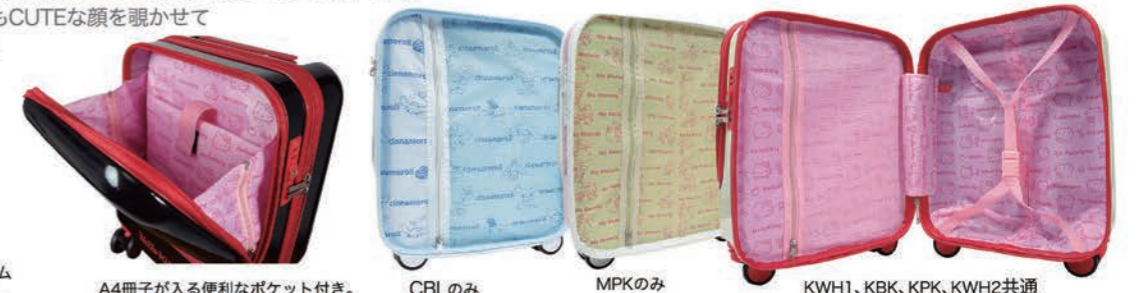

内側の生地もかわいい3種類の柄
荷物をしっかり固定するXバンドを採用。ファスナー、ポケットなど機能性で使いやすい。

入り数: 1pcs
カートンサイズ: 36×25×45cm
カートン重量: 3.2kg

※こちらの商品は、鍵の施錠が鍵式となります。

1~3泊 20~40L 4~6泊 40~70L 7~14泊 70~90L
※荷物の量は個人差がございます。目安としてご参考ください。