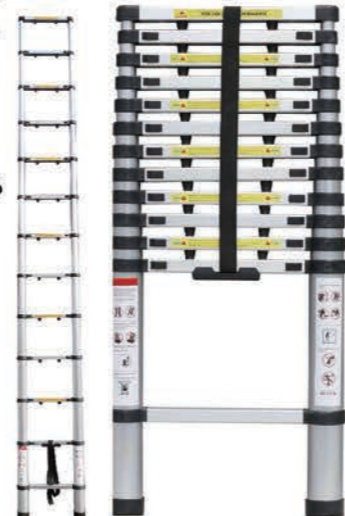

コンテナ収納ボックス

アウトドア用品や分別ゴミなど、中身を隠してスッキリ収納。
滑らかな開閉ができるダンパー式を採用。油圧式なので鍵を開けると自動でフタが開きます。

内容量 250L
内容量 347L
ボックス内耐荷重 100kg
鍵付き
上部角保護付

MAX-A

コンテナ収納ボックス
品番：MAX-A

外寸 幅99×奥行61×高さ62cm
内寸 幅92×奥行54.5×高さ57cm
重量 16.6kg
耐荷重 ボックス内/100kg、フタ上/50kg
内容量 250L
材質 溶融亜鉛めっき鋼板

JANcode 4573424407893
入り数：1pcs
カートンサイズ：106.5×68.5×11cm
カートン重量：18.9kg

コンテナ収納ボックス
品番：MAX-B

外寸 幅132×奥行61×高さ62cm
内寸 幅125×奥行54.5×高さ57cm
重量 20.7kg
耐荷重 ボックス内/100kg、フタ上/50kg
内容量 347L
材質 溶融亜鉛めっき鋼板

JANcode 4573424407909
入り数：1pcs
カートンサイズ：139.5×68.5×11.5cm
カートン重量：23.6kg

新商品

MAX-B

Step ladder

手軽に使える2段式。
ステップと脚に、安定性のあるグリップ付き。

全開時に脚がロック。
折り畳み式で省スペースに
収納することができます。
持ち運びに便利な取っ手付き。

ステップラダー
品番：WK2031

サイズ 使用時/48×48×45cm
折り畳み時/48×3.8×55cm
重量 3.4kg
耐荷重 計150kg
材質 スチール、プラスチック

JANcode
Black: 4573424395459
White: 4573424395442
入り数：4pcs
カートンサイズ：49.5×16×56cm
カートン重量：14.3kg

耐荷重 150kg
折り畳みタイプ
便利な取っ手付

White

Black

Super Ladder

極太脚でしっかり支える。
伸縮時の指挟み防止付き。

バンドが付いており、持ち運びのときに
誤って伸びてしまう危険を防止。

脚部に凹凸のある
滑り止め付き
脚部の底面に設置の
ズレを軽減します。

伸縮はしご
品番：AT0112H

サイズ 最大高/384cm
収納時/50×9×105cm
重量 10.7kg
耐荷重 150kg
段数 13段
間隔 2cm
材質 アルミ

JANcode 4573424394940
入り数：1pcs
カートンサイズ：
50×9.5×105cm

耐荷重 150kg
バンド付き
最長 3.8m

STEEL RACK

MDFボード付きで
用途に合わせて3段
と2段の組替え可能。

4cm間隔で棚の高さを変える
ことができます。
脚の傷付き保護やコーナー
パッドに使えるカバー付き。

耐荷重 150kg
組替可能

5段ラック
品番：KTC018

サイズ 90×40×180cm
重量 14kg
耐荷重 150kg(棚板別：30kg)
材質 スチール、MDF

JANcode 4580454344326
入り数：1pcs
カートンサイズ：93×41×6.5cm/カートン重量：15kg

METAL SHED

出入りがスムーズ
なスライド式ドア。

大型で収納性が抜群。
空気がこもらない、
換気ができる小窓付き。
ドアの取っ手に南京錠の
取り付けができます。

メタルシェッド 05
品番：S1005

サイズ 213×127×195cm
重量 45kg
入り数：1pcs(2個口)
カートンサイズ：170×70×9.5cm/カートン重量：34kg
163×26×14cm/カートン重量：18.6kg

補強
フレーム
付き

※床材は付属しておりません。
メタルシェッド 07
品番：S1007

サイズ 340×319×210cm
JANcode 4573424381346

メタルシェッド 06
品番：S1006