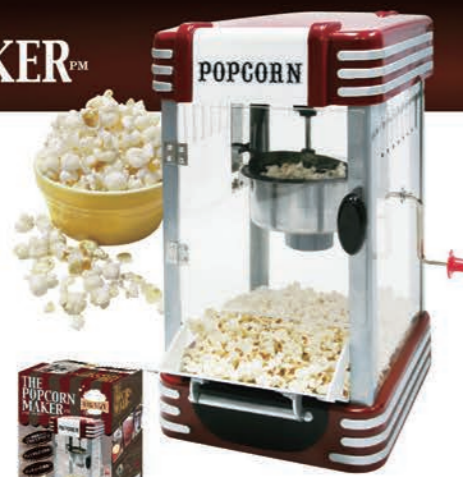

THE POPCORN MAKER^{PM}

映画館のような
出来立てが楽しめる。

コーン豆を入れて
スイッチを押すだけ。
ケトル部分は取り外せるので
お手入れもできます。
様々な食べ方アレンジレシピ付き。

ポップコーンメーカー
品番: PM-3600

消費電力 220W
サイズ 32×31.5×49cm
重量 4.3kg
製造能力 50g/4分(付属スプーン1杯分)
コード長 1m
材質 ABS、ステンレス、ポリカーボネート
付属品 ケトル、コーン・オイル計量スプーン、ハンドル、受け皿

JANcode 4562372694868
入り数: 2pcs/パッケージサイズ: 33.5×28.5×53.5cm
カートンサイズ: 59.5×35×55.5cm/カートン重量: 11kg