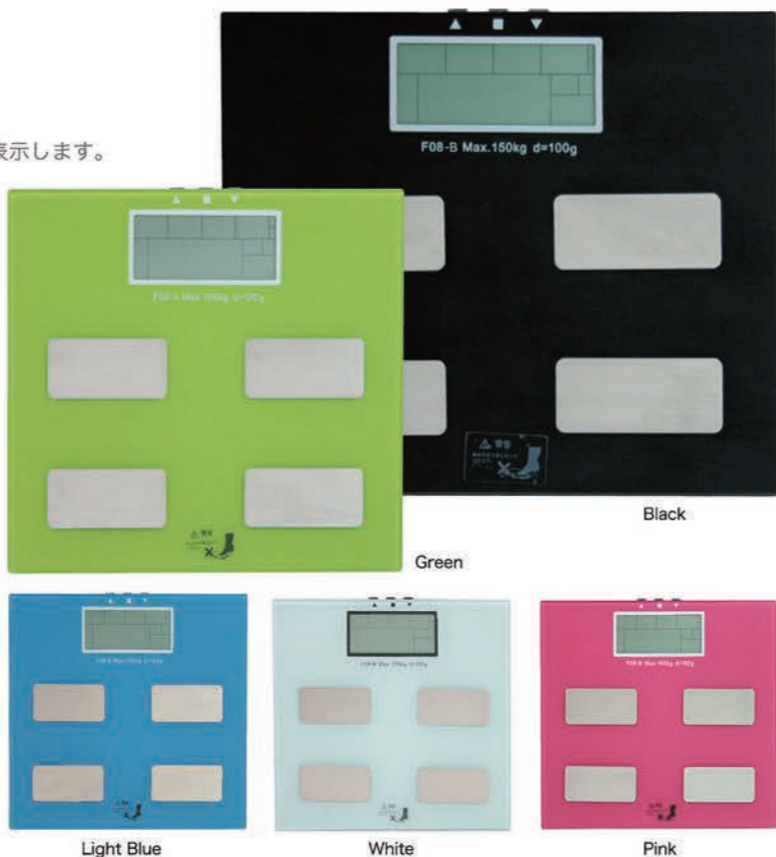

厚さわずか22mmの強化ガラストップ。
日々の健康管理やダイエットに。

薄型でも個人データを10人分登録できる高機能。

体重・体脂肪率・体水分量・推定骨量・筋肉量・肥満度の6つを表示します。

リビングに馴染む強化ガラストップのシンプルなデザイン!

最大計量 | 表示単位 | 登録件数
150kg | **100g** | **10人分**

体重 肥満度 筋肉量 体脂肪率 推定骨量 体水分量

体組織計 F08
品番：FEF-F08-B

サイズ 30x26x2.2cm
重量 1.4kg
最大計量(ひょう量) 150kg
最小表示(目量) 100g単位
体脂肪率計測 4.0-80.0% (0.1%単位)
体水分測定範囲 10.0-90.0% (0.1%単位)
肥満度レベル 4段階
個人データ登録数 10人分 (0~9)
年齢 6~99歳
モード(性別) 男性/女性
身長 80~220cm (1cm単位)
体重計精度(器差) 0~75kg: ±200g
75~150kg: ±300g
電源 リチウム電池(CR2032)×1
使用環境温度 0°C~+40°C
材質 強化ガラス、ABS

JANcode
Black: 4571221658784
White: 4571221658791
LightBlue: 4562372692628
Green: 4571221659613
Pink: 4571221659606

入り数: 10pcs
パッケージサイズ: 33x28.5x3.6cm
カートンサイズ: 37.5x34.5x30.5cm
カートン重量: 16kg