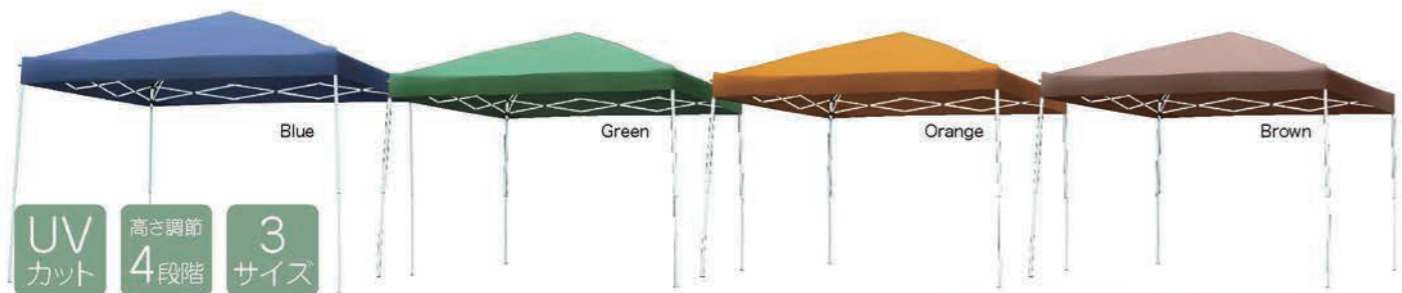

one touch TARP TENT

ワンタッチで組み立て簡単。UVカットで紫外線を軽減。

少人数から大人数まで対応したサイズ展開。脚の調節で高さを4段階に変えることが可能。

UVカット
高さ調節
4段階
3サイズ

ワンタッチタープテント 1.8×1.8m
品番：HC-A18
サイズ 180×180×260cm
材質 ポリエステル、スチール(粉体塗装)

JANcode
Blue : 4580454342018
Green : 4580454342025

ワンタッチタープテント 1.8×1.8mUV
品番：HC-A18UV
サイズ 180×180×260cm
材質 ポリエステル、スチール(粉体塗装)

JANcode
Blue : 4580454341837
Green : 4580454341844

ワンタッチタープテント 2.4×2.4m
品番：HC-A24
サイズ 240×240×260cm
材質 ポリエステル、スチール(粉体塗装)

JANcode
Blue : 4580454342032
Green : 4580454342049

ワンタッチタープテント 2.4×2.4mUV
品番：HC-A24UV
サイズ 240×240×260cm
材質 ポリエステル、スチール(粉体塗装)

JANcode
Blue : 4580454341851
Green : 4580454341868

※現在、OrangeとBrownはHC-A30UVのみ展開しています。

ワンタッチタープテント 3×3m
品番：HC-A30
サイズ 300×300×260cm
材質 ポリエステル、スチール(粉体塗装)

JANcode
Blue : 4580454342056
Green : 4580454342063

ワンタッチタープテント 3×3m UV
品番：HC-A30UV
サイズ 300×300×260cm
材質 ポリエステル、スチール(粉体塗装)

JANcode
Blue : 4580454341875
Green : 4580454341882
Orange : 4580454349970
Brown : 4580454349987