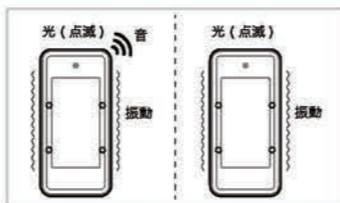

呼び出しモードの変更が可能
呼び出し時間を変えたり、振動と光のみで音が鳴らない設定にすることができます。

呼び出しベル GUEST PAGER
品番: PF16

※商品のデザイン・仕様は企画のため変更になる場合があります。

消費電力 4W
サイズ 送信機: 26x15x3cm(アンテナ含む)
受信機: 10.5x5x1cm
重量 送信機: 380g、受信機: 40g
送信電力 240mW
周波数 315MHz
電源 DC9V/1A
バッテリー 3.7V 250mAh (Li-ion)
待機時間 最大20時間(受信機)
運転音 最大40dB(受信機)
送信距離 最大500m(オープンエリア)
防水等級 IP32
登録数 最大998台
材質 ABS、銅
付属品 受信機x16、番号札予備x16、ACアダプター