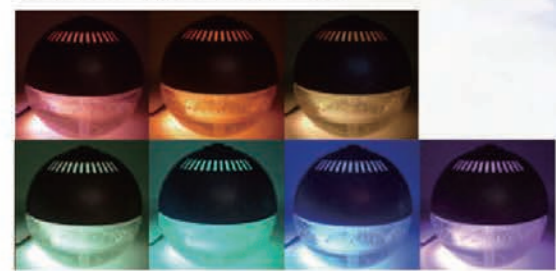

H₂O® Air Washing Machine

水の力で空気中のホコリや臭いを集めて空気を洗浄。

アロマの優しい香りで心を癒します。リビングや会議室、デスク周り、お子様のいる部屋にもお勧めです。