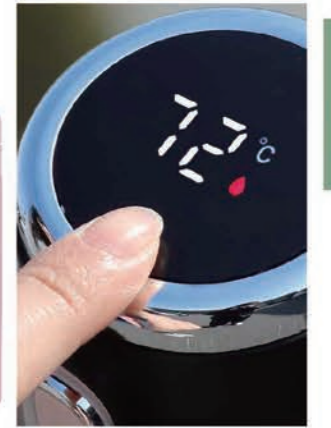

※保冷効果とは、室温20度±2度における環境で、ボトルに実容量を満たし、縦置きにした状態で水が4度の状態から、6時間放置した場合における水の温度です。

※電池寿命は実際に計測をした数値ではありません。あくまで目安としてご承知ください。

※電池は使い切りになります。交換及び充電等はできません。

※主に飲み物の湯気を利用して、水温を感知します。

冷凍冷蔵庫

飲み物の保冷、食材の冷凍に活躍。車載のDC電源でも使用できる。別売のバッテリーを利用するとコードレスでの使用も可能。