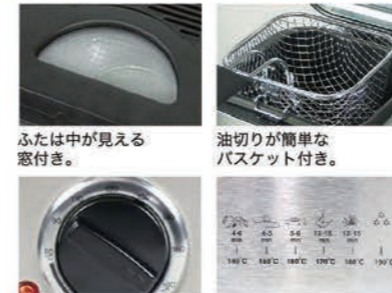

火を使わず簡単に揚げ物調理。

どこでもお好きな場所でアツアツ
揚げたてをお楽しみいただけます。
蓋つきで油はねも安心。