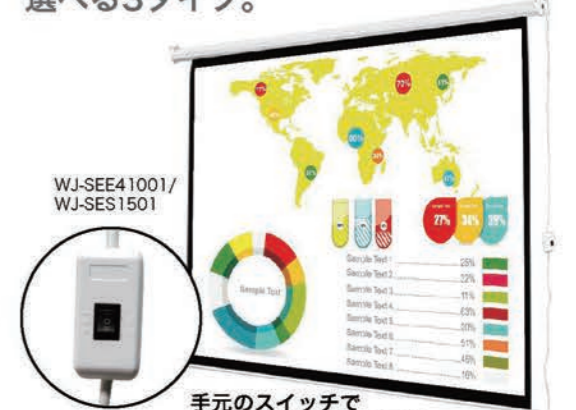

JANcode
4562372695520 入り数: 1pcs
228x17x14.5cm

WJ-SEE41001/
WJ-SES1501

手元のスイッチで
スクリーンの昇降が可能。

※画像はイメージです。

電動スクリーン100インチ(4:3)
品番: WJ-SEE41001

サイズ スクリーン/100インチ
映写部/203x152cm
ケース/232x9.5x7.5cm
重量 7.9kg
コード長 91cm(本体からスイッチまで)
材質 ABS、スチール
付属品 取り付け用アンカーネジ